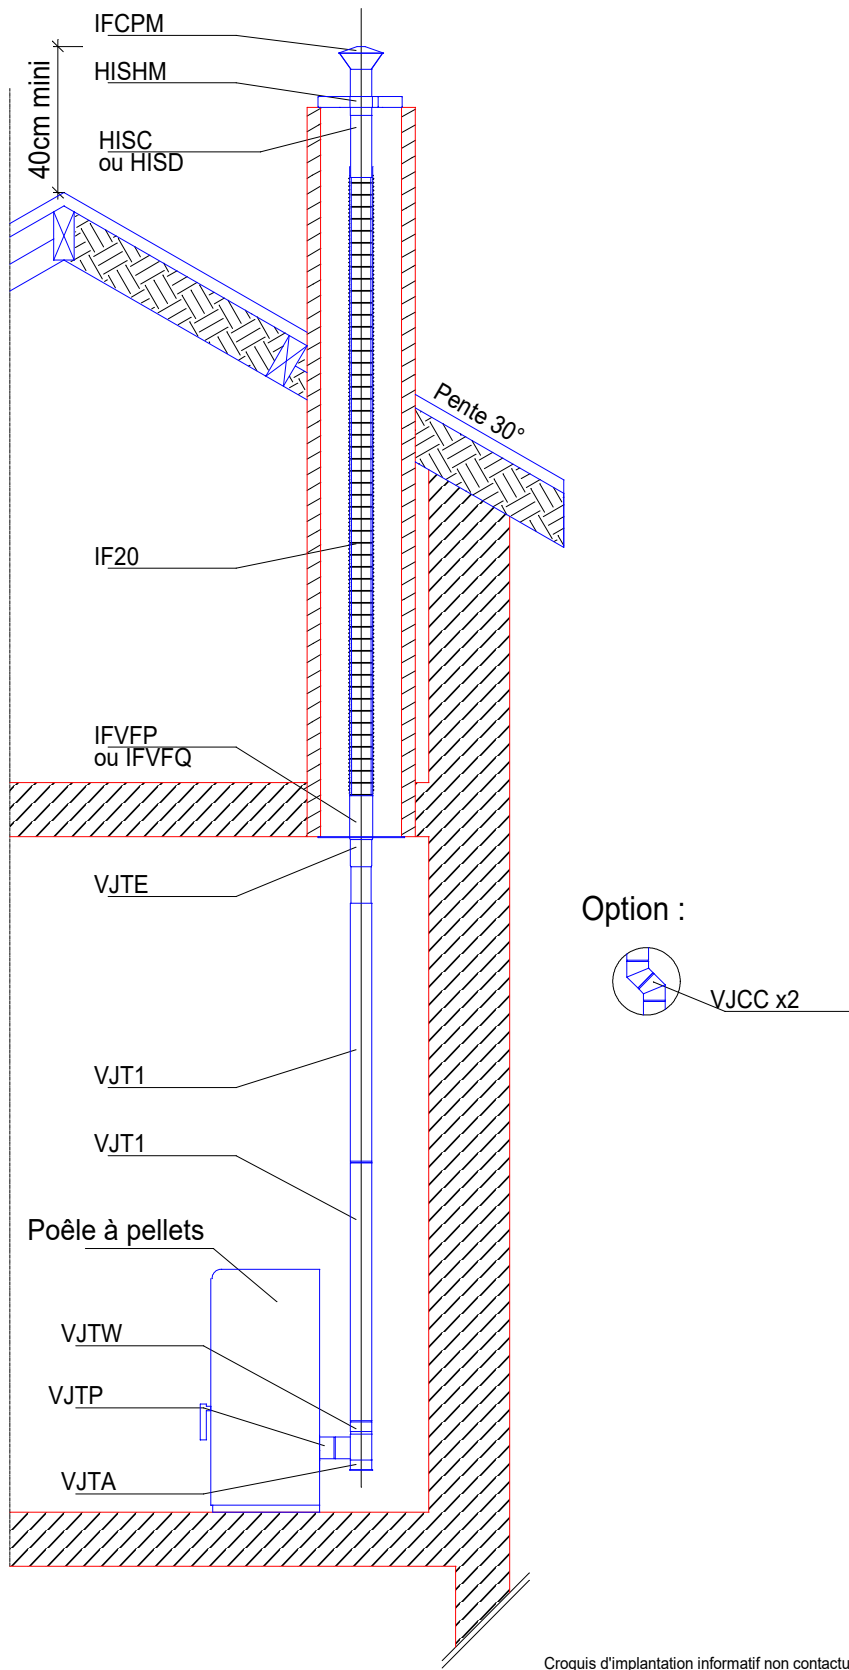

Croquis d'implantation informatif non contractuel

SO STEEL
CONDUITS DE CHEMINÉES

EXE

Plan d'installation

Installation de poêle à pellets
sur conduit de cheminée existant

Echelle : 1/25°

Date :

SO STEEL

SO STEEL
CONDUITS DE CHEMINÉES

EXE

Plan d'installation

Installation de poêle à pellets
sur conduit de cheminée existant

Echelle : 1/25°

Date :

SO STEEL