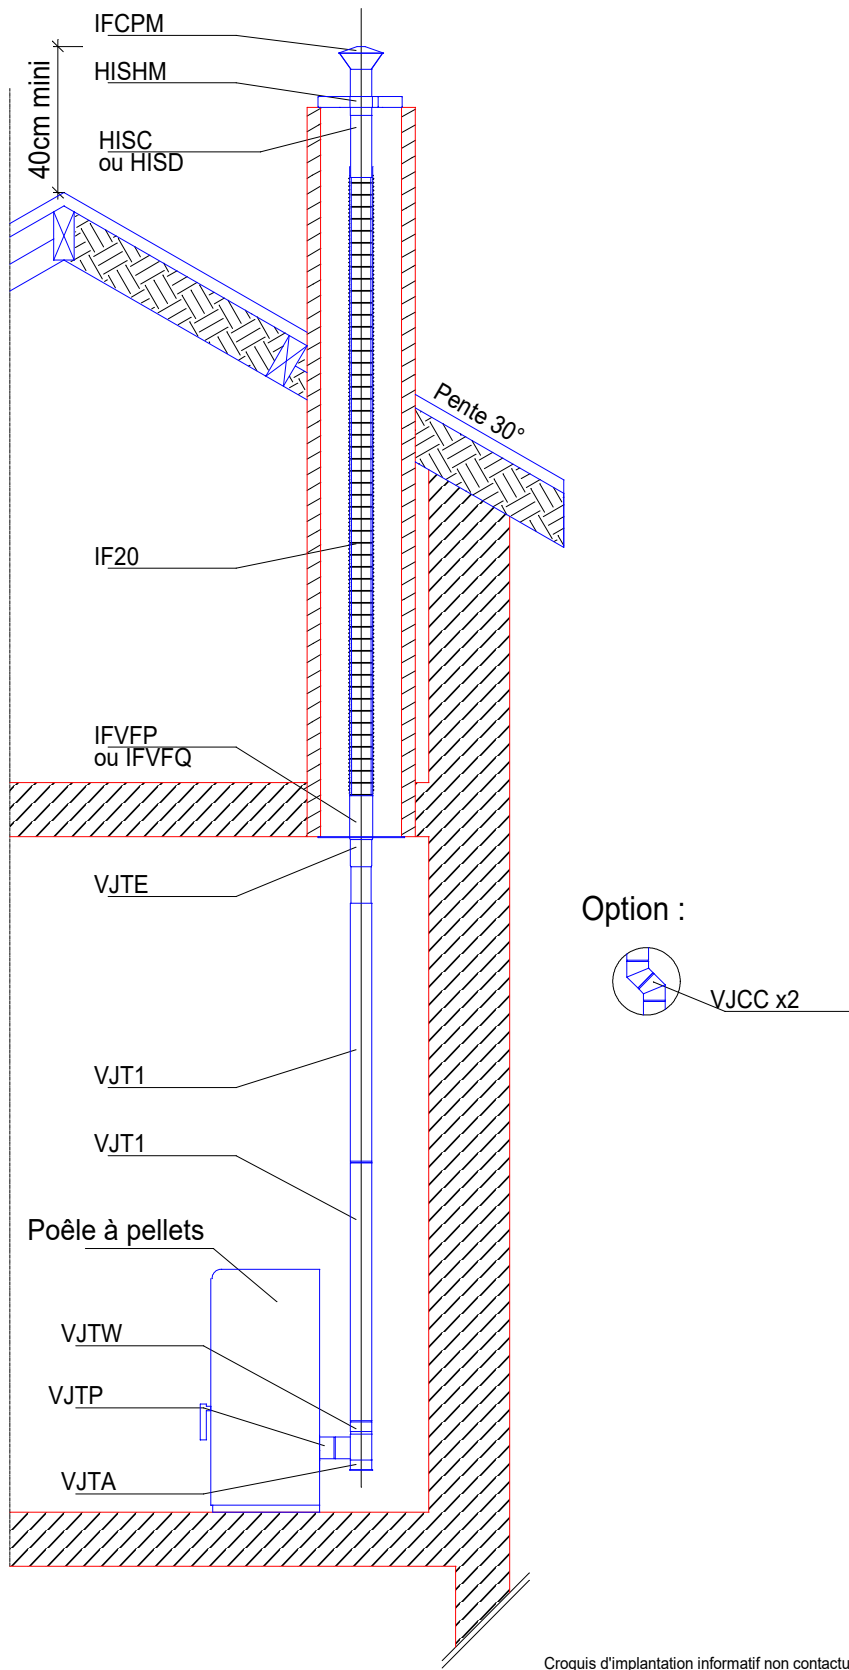

Croquis d'implantation informatif non contactuel

	EXE	Plan d'installation
	Installation de poêle à pellets sur conduit de cheminée existant	
	Echelle : 1/25°	Date :
	SO STEEL	

SO STEEL
CONDUITS DE CHEMINÉES

EXE

Plan d'installation

Installation de poêle à pellets
sur conduit de cheminée existant

Echelle : 1/25°

Date :

SO STEEL