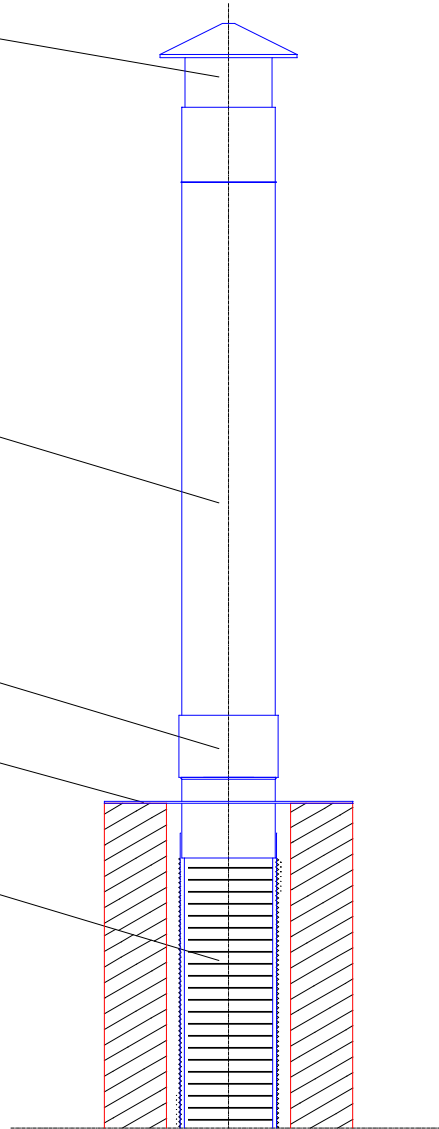

KCCD

KCT1

KAAP

IFKPM

IF20

Croquis d'implantation informatif non contactuel

**SO
STEEL**
CONDUITS DE CHEMINÉES

EXE

Plan d'installation

Rehausse d'un conduit de cheminée

Echelle :

Date :

SO STEEL