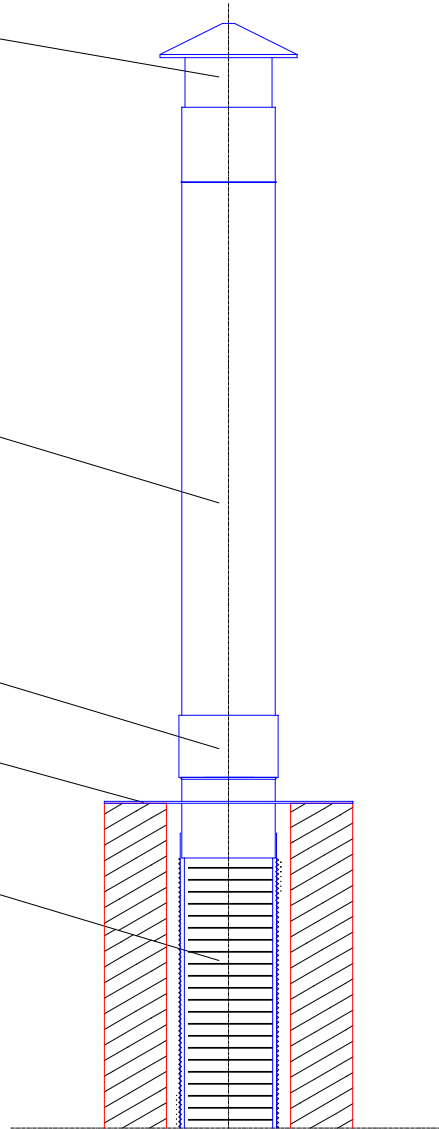

KCCD

KCT1

KAAP

IFKPM

IF20

Croquis d'implantation informatif non contactuel

 SO STEEL CONDUITS DE CHEMINÉES	EXE	Plan d'installation
	Rehausse d'un conduit de cheminée	
	Echelle :	Date :
	SO STEEL	